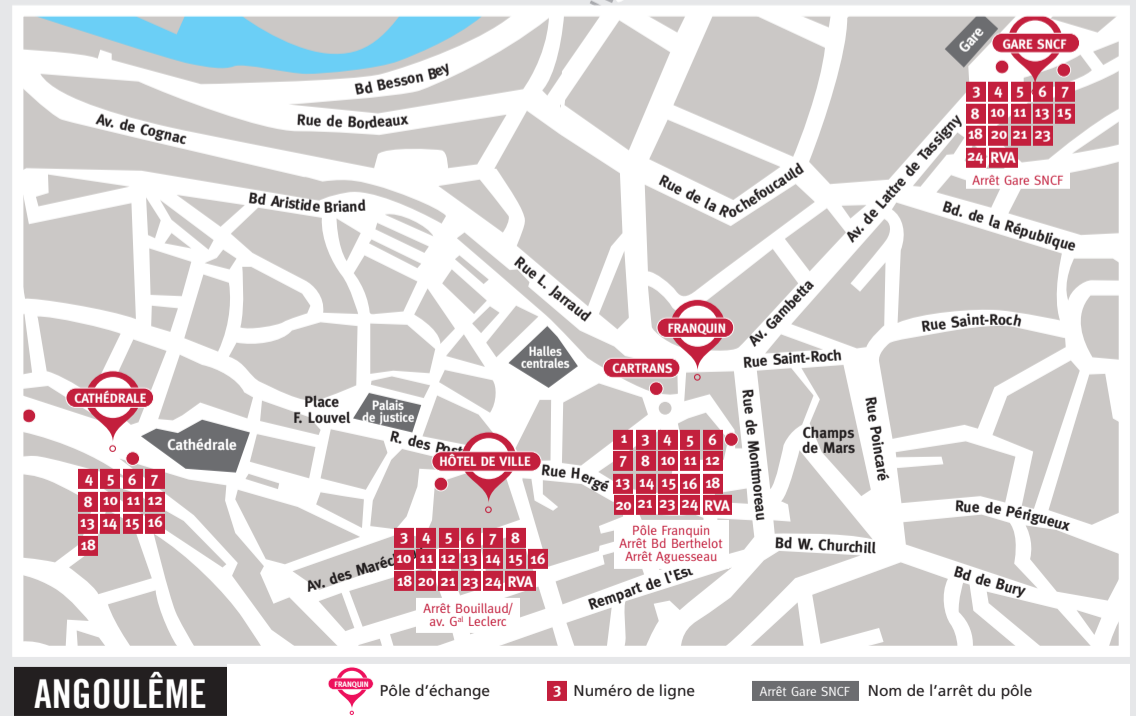

RÉSEAU DE CARS REGIONAUX en Charente

- LIGNES RÉGULIÈRES
- COMMUNE COMPORTANT AU MOINS UN COLLÈGE ET/OU UN LYCÉE
- ARRÊTS PRINCIPAUX
- 15 COGNAC N° DE LIGNE ET VILLE TERMINUS DÉPARTEMENT CHARENTE
- 20 NONTRON N° DE LIGNE ET VILLE TERMINUS HORS DÉPARTEMENT CHARENTE
- ||||| LIGNE SNCF
- GARE SNCF